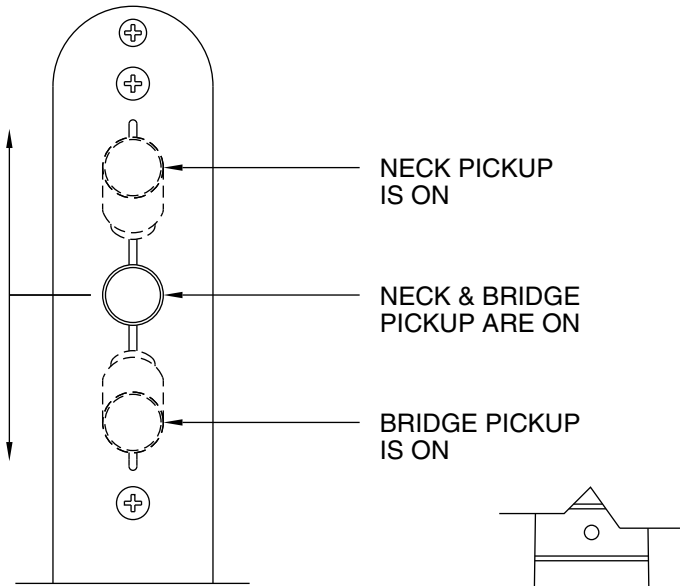

Body Part Number	
0056084500	3 -Tone Sunburst
0056084506	Black
0056084538	Crimson Transparent
0056085501	White Blonde
0056085521	Natural
0056086548	Teal Green Trans.
0056086594	Purple Transparent

SWITCH & CONTROL FUNCTION