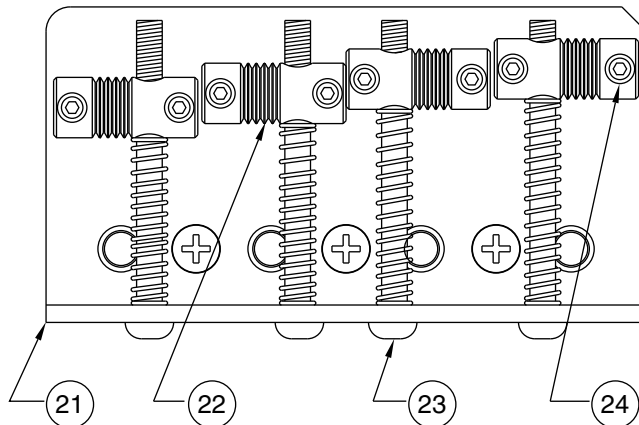

BRIDGE ASSEMBLY